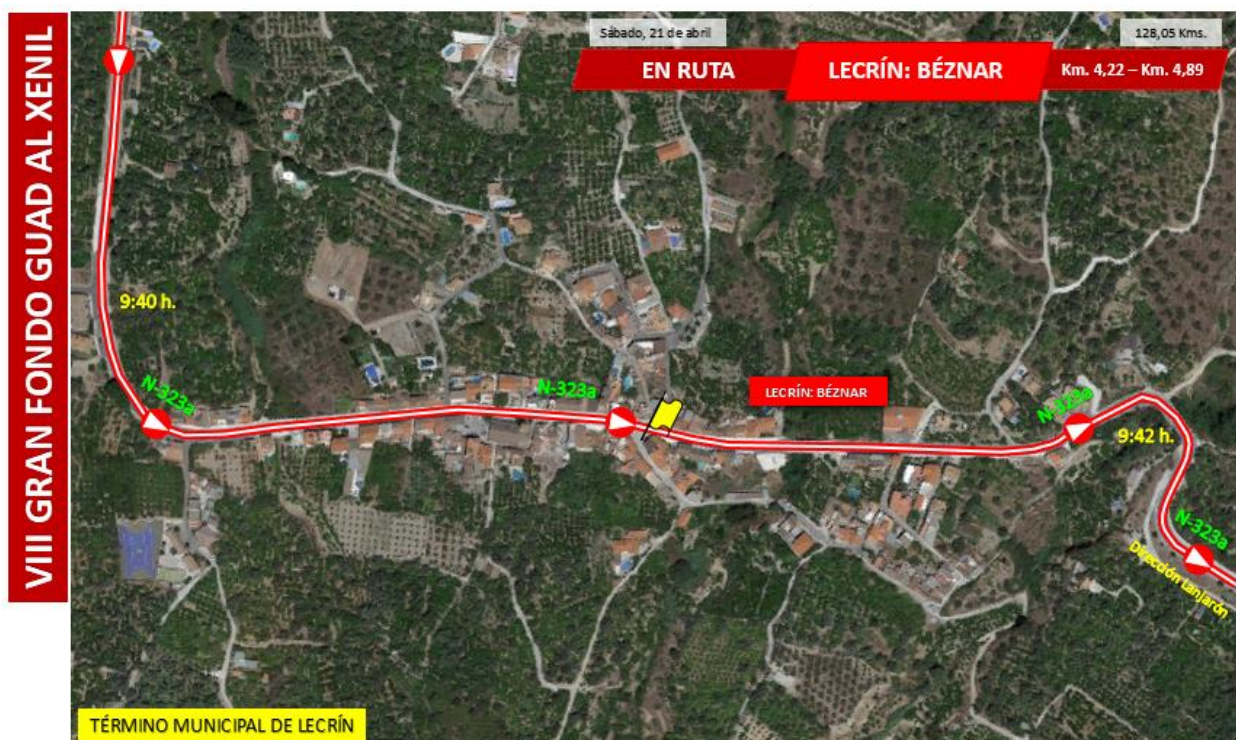

AYUNTAMIENTO DE LECRÍN (GRANADA)

SALIDA