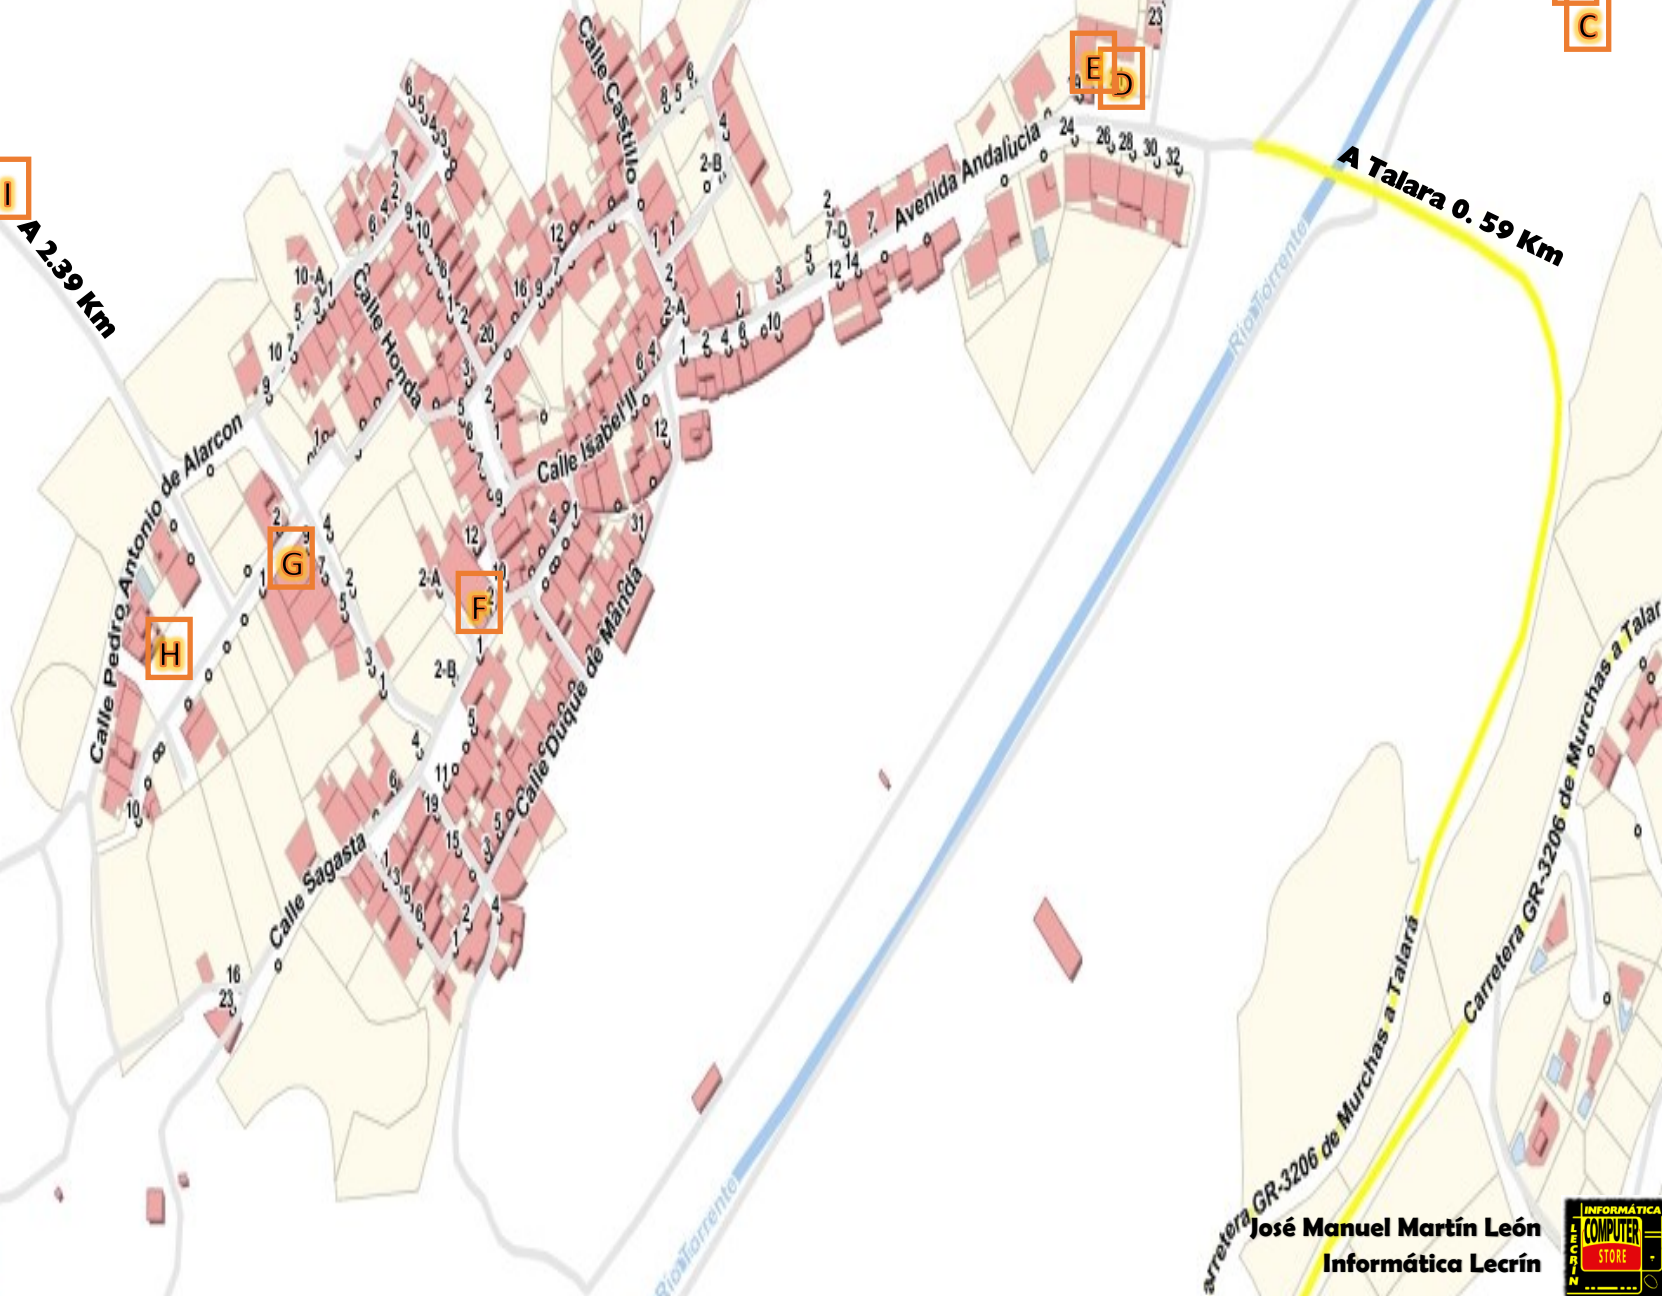

# MURCHAS

José Manuel Martín León  
Informática Lecrín

Habitantes: 199  
Altitud: 678m.  
Latitud: 36°56'51" Norte  
Longitud: 3°33'32" Oeste

- A- Pista de Tenis
- B- Campo de Fútbol 11 y 7
- C- Pista de Pádel
- D- Centro Médico
- E- Colegio de Adultos
- F- Iglesia Parroquial
- G- Pabellón Multiusos
- H- Parque Infantil
- I- Castillo de la Lojuela

I

A 2.39 Km

E D

A  
B  
C

A Talara 0.59 Km

José Manuel Martín León  
Informática Lecrín

José Manuel Martín León  
Informática Lecrín